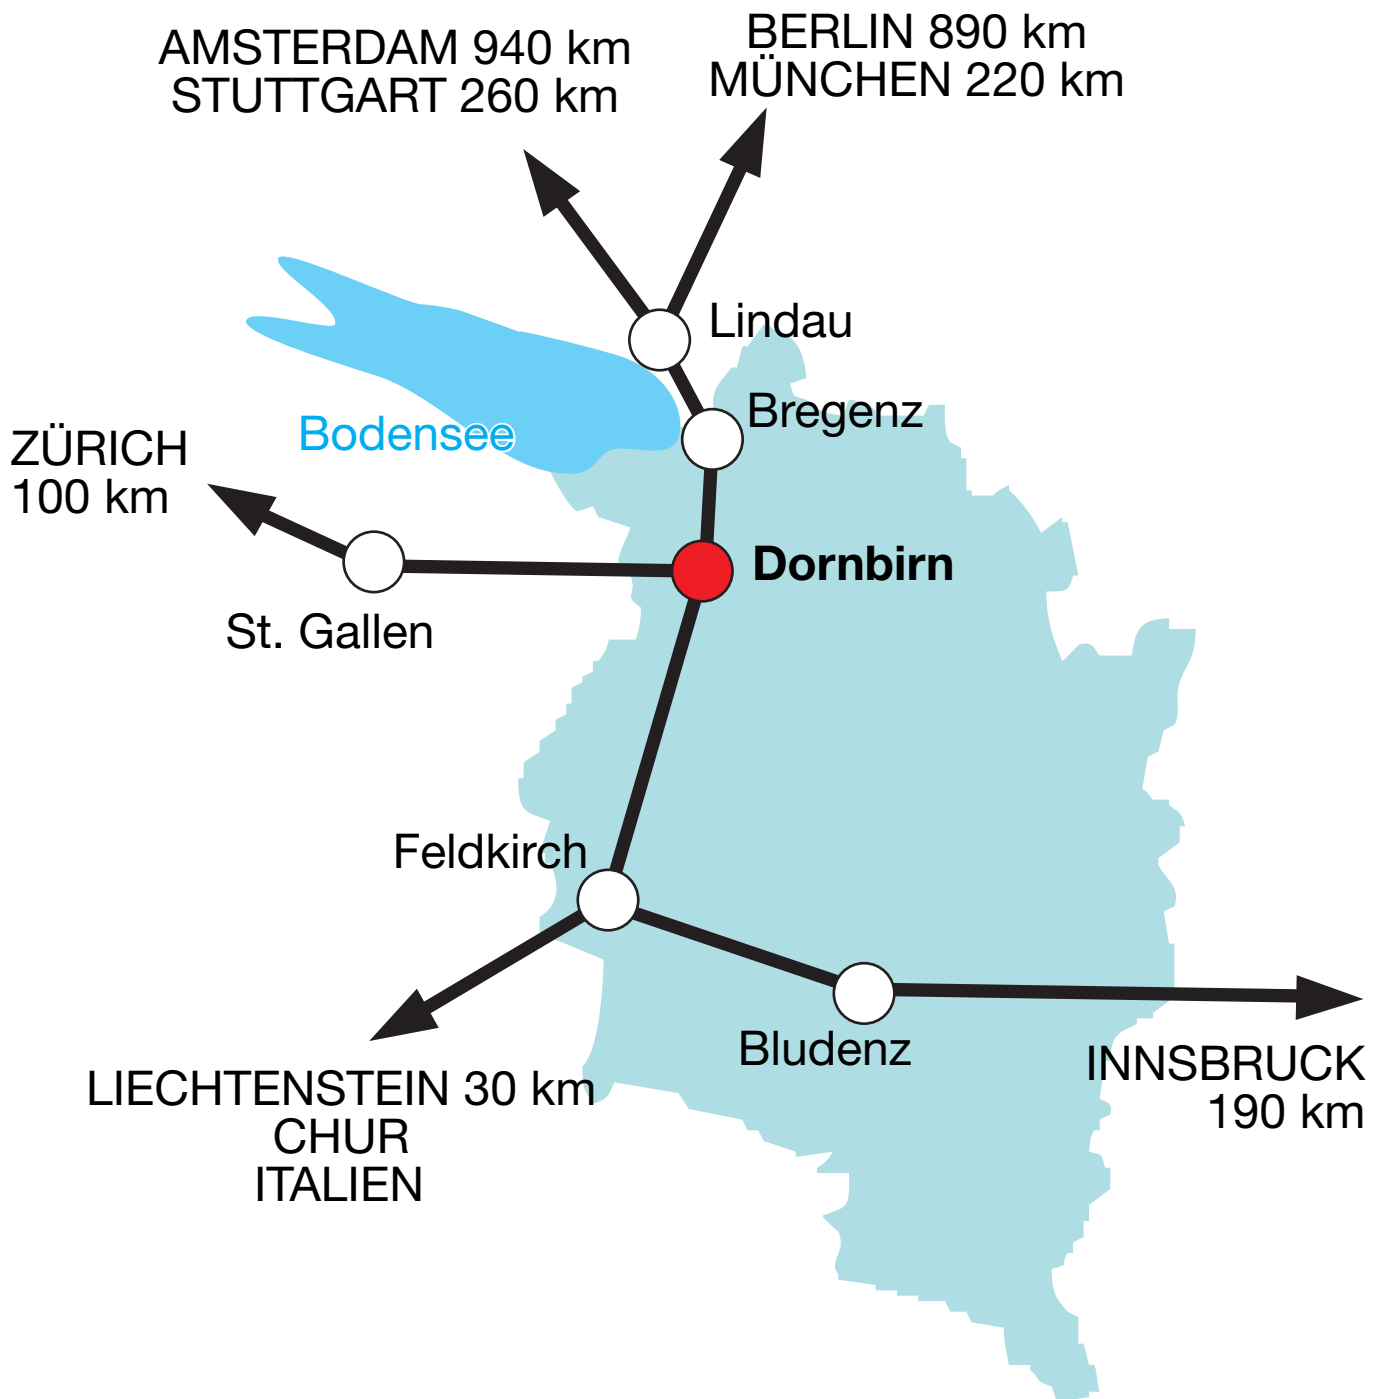

Internationaler Lagerplatz der Pfadfindergruppe Dornbirn (kein Campingplatz)

Kontaktadresse:

EUROCAMP
Jodok-Stülz-Weg 15
A-6850 Dornbirn
office@eurocamp.xlnet.at